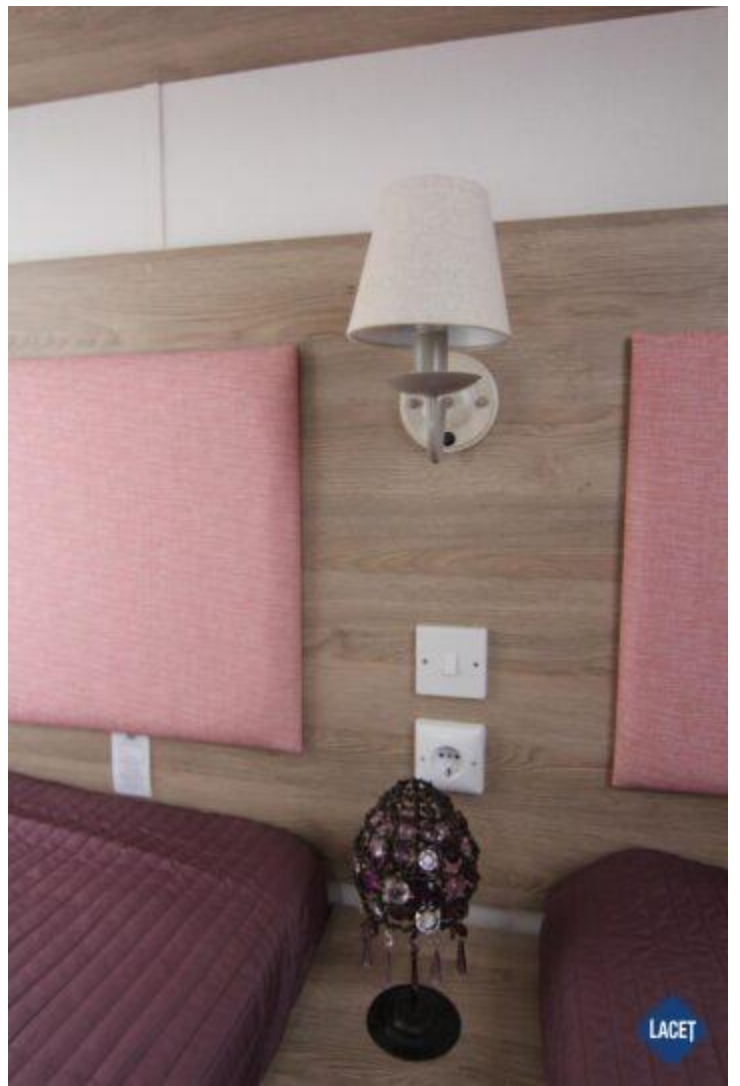

Merk: ABI

Merk: ABI

Model: Wimbledon

Bouwjaar: 2021

Slaapkamer: 2

Buitenbekleding: Kunststof

Afmetingen: 11.20 x 3.74

Uitrusting van de ABI Wimbledon

- Centrale verwarming
- Elektrische kachel
- Afzuigkap
- Bedden met matrassen
- Buitenlamp/-aansluiting
- Easy-Lift bed voor opslag
- Geïntegreerde koel-vriescombinatie
- Grill
- Koolmonoxidemelder
- Losse meubelen
- Openslaande ramen
- Oven
- Pannendak
- Salontafel
- Spits plafond
- Toilet in badkamer
- Tv aansluiting in woonkamer
- Vrijstaande eettafel met losse stoelen
- Wastafel met spiegel
- Dubbelglas
- Winterpakket
- Badkamer met doucheruimte
- Brandblusser
- Combimagnetron
- Garantie
- Glasgordijnen
- Kookgelegenheid
- Led- inbouwspots
- Nachtkastjes
- Ouderslaapkamer met apart toilet
- Overgordijnen
- Puntdak
- Slaapbank in woonkamer
- Terrasdeuren aan voorzijde
- Tv aansluiting in slaapkamer
- Ventilator in badkamer
- Wandlampjes
- Zithoek