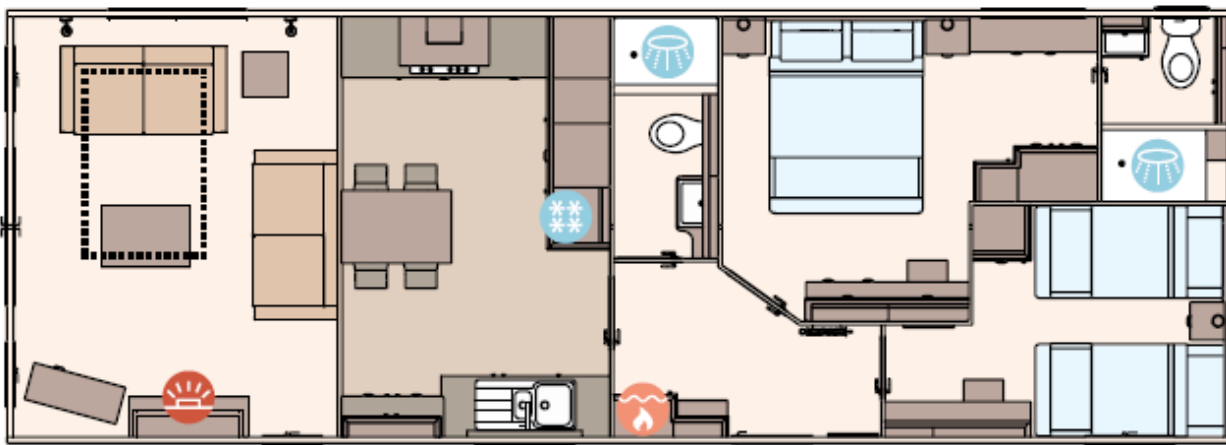

## Indeling

The Ambleside Premier 40ft x 14ft x 2 bedroom