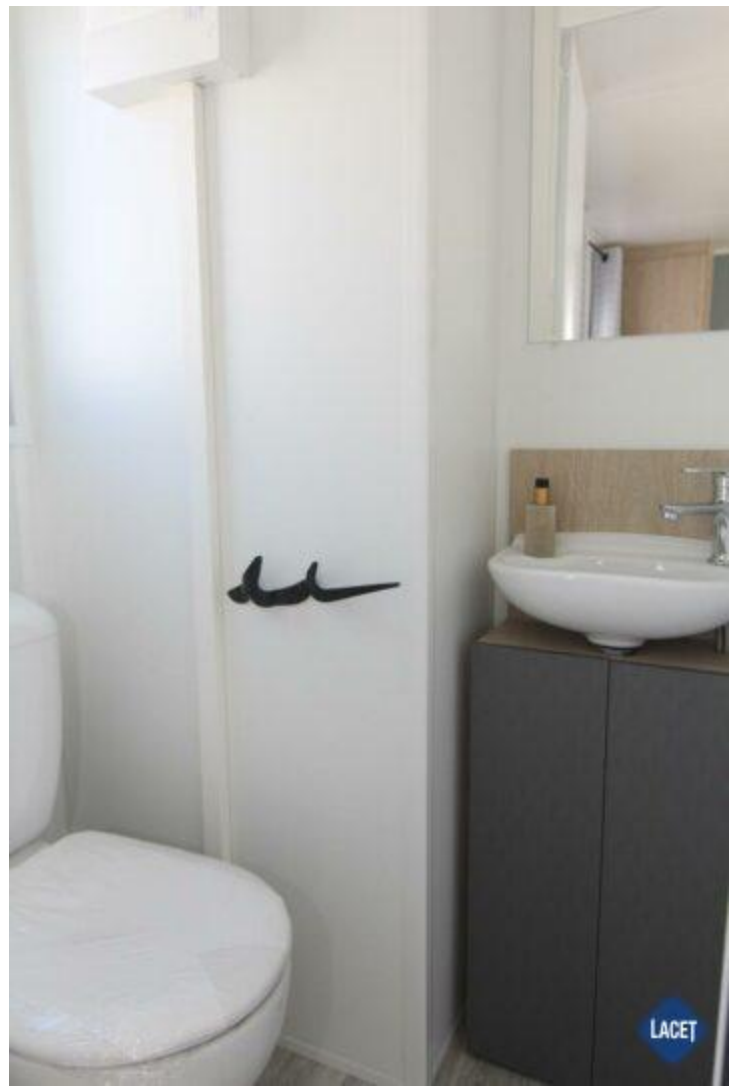

Model: Lodge

Slaapkamer: 2

Buitenbekleding: Kunststof

Afmetingen: 8.80 x 4.00

RAPIDHOME

€ 44.950

Indeling

Uitrusting van de Rapidhome Lodge

- Centrale verwarming
- Afzuigkap
- Badkamer met doucheruimte
- Brandblusser
- Inbouwspots
- Kookgelegenheid
- Overgordijnen
- Puntdak
- Terrasdeuren
- Vaatwasser
- Wastafel met spiegel
- Dubbelglas
- Aparte toiletruimte
- Bedden met matrassen
- Garantie
- Inloopkast
- Openslaande ramen
- Pannendak
- Salontafel
- Tv aansluiting in woonkamer
- Vrijstaande eettafel met losse stoelen
- Zithoek