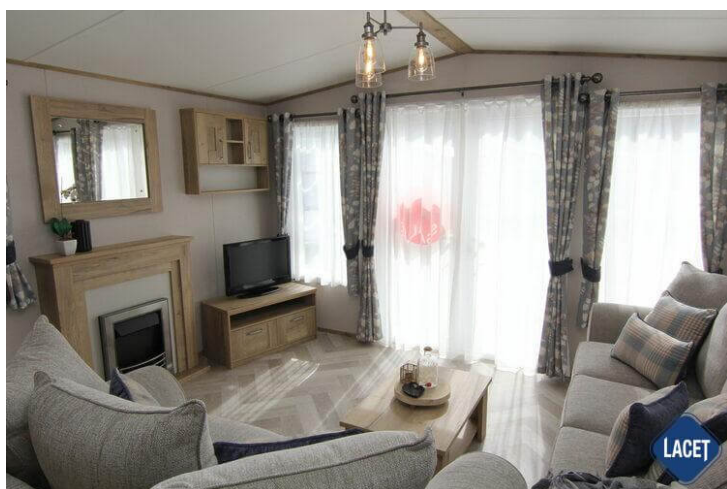

Stacaravans
& Chalets

De Hork 17 • 5431 NS Cuijk info@lacet.nl

MA - VR: 09.00 - 17.00 ZATERDAG: 09.00 - 16.00

[0485 312 911](tel:0485312911)

ABI Windermere Residential

Item Nr.:

Status: Nieuw

Merk: ABI

Model: Windermere

Type: Residential

Slaapkamer: 2

Buitenbekleding: Kunststof

Afmetingen: 12.45 x 4.10

€ 78.950