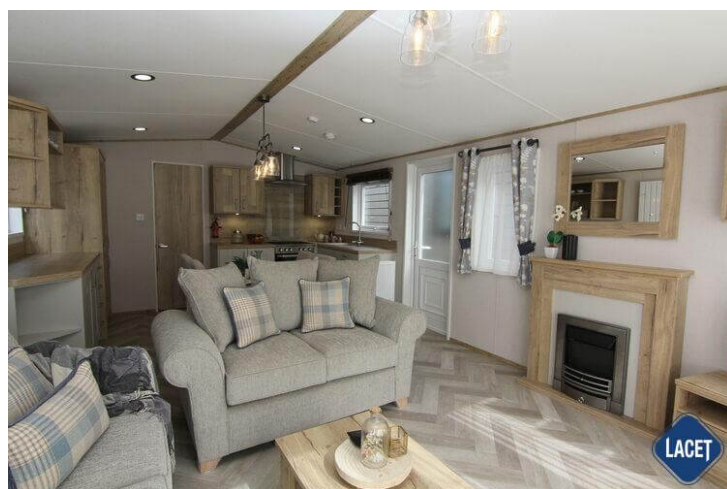

Stacaravans
& Chalets

De Hork 17 • 5431 NS Cuijk info@lacet.nl

MA - VR: 09.00 - 17.00 ZATERDAG: 09.00 - 16.00

[0485 312 911](tel:0485312911)

ABI Windermere Residential

Item Nr.:

Status: Nieuw

Merk: ABI

Model: Windermere

Type: Residential

Slaapkamer: 2

Buitenbekleding: Kunststof

Afmetingen: 12.45 x 4.10

€ 78.950