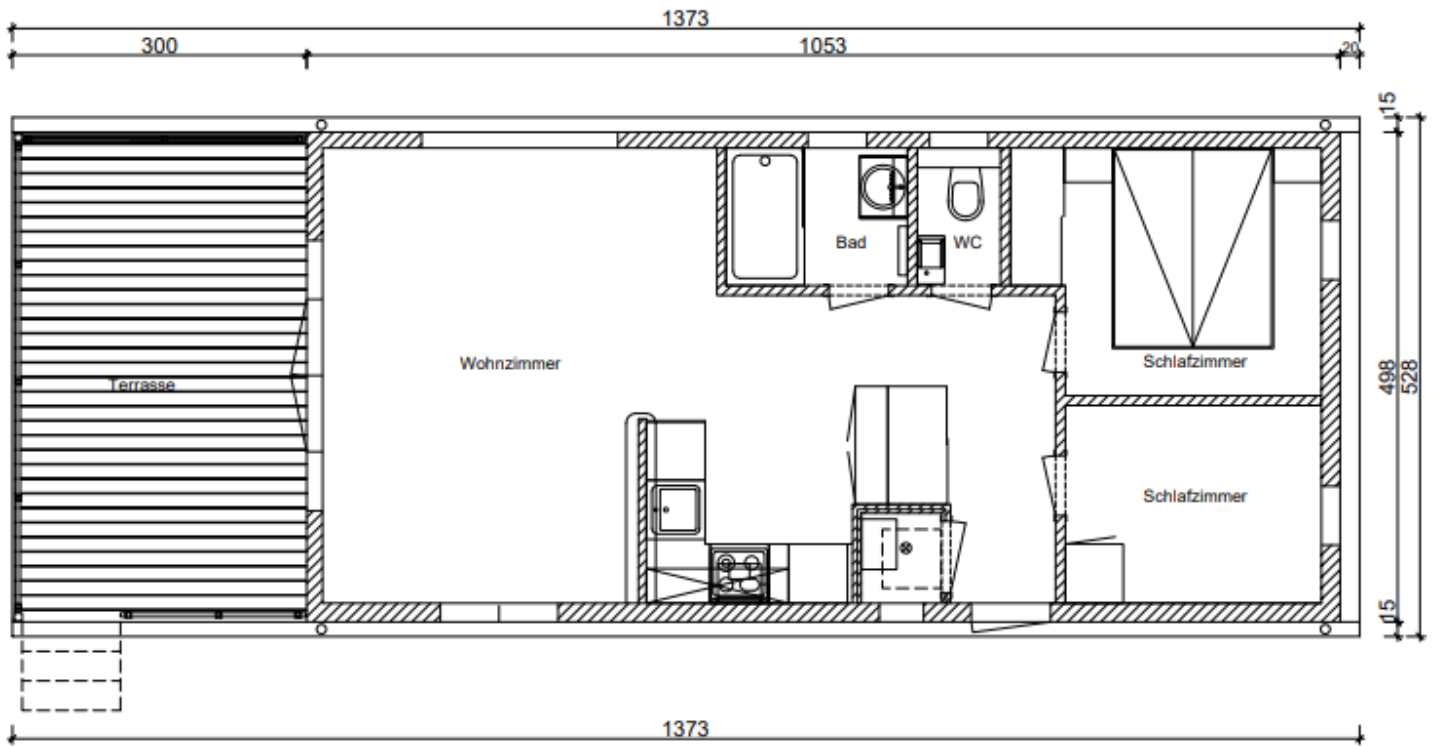

Merk: LACET

Model: Oregon Nova

Slaapkamer: 2

Buitenbekleding: Kunststof

Afmetingen: 13.73 x 5.00

€ 123.250

Indeling

Uitrusting van de LACET Oregon Nova