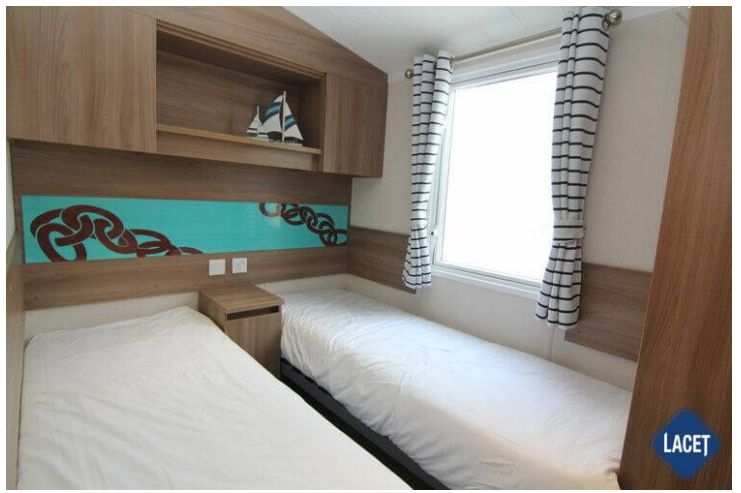

Merk: Swift

Model: Bordeaux Escape

Slaapkamer: 2

Buitenbekleding: Kunststof

Afmetingen: 11.80 x 3.70

Uitrusting van de Swift Bordeaux Escape

- Centrale verwarming
- Elektrische kachel
- Badkamer met doucheruimte
- Buitenlamp/-aansluiting
- Grill
- Kookgelegenheid
- Openslaande ramen
- Oven
- Pannendak
- Salontafel
- Terrasdeuren aan voorzijde
- Tv aansluiting in slaapkamer
- Vrijstaande eettafel met lossen stoelen
- Zithoek
- Dubbelglas
- Afzuigkap
- Bedden met matrassen
- Garantie
- Inbouwspots
- Nachtkastjes
- Ouderslaapkamer met apart toilet
- Overgordijnen
- Puntdak
- Spits plafond
- Toilet in badkamer
- Tv aansluiting in woonkamer
- Wastafel met spiegel