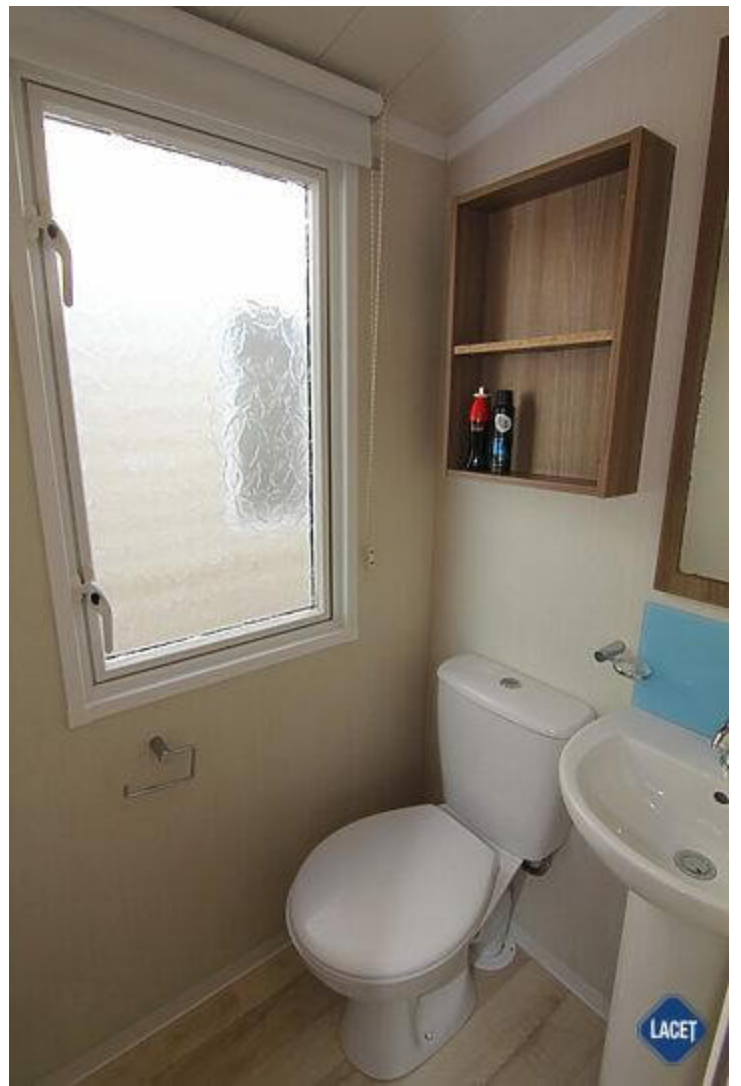

Merk: Swift

Model: Bordeaux Escape

Slaapkamer: 2

Buitenbekleding: Kunststof

Afmetingen: 11.80 x 3.70

Uitrusting van de Swift Bordeaux Escape

- Centrale verwarming
- Elektrische kachel
- Badkamer met doucheruimte
- Buitenlamp/-aansluiting
- Grill
- Kookgelegenheid
- Openslaande ramen
- Oven
- Pannendak
- Salontafel
- Terrasdeuren aan voorzijde
- Tv aansluiting in slaapkamer
- Vrijstaande eettafel met lossen stoelen
- Zithoek
- Dubbelglas
- Afzuigkap
- Bedden met matrassen
- Garantie
- Inbouwspots
- Nachtkastjes
- Ouderslaapkamer met apart toilet
- Overgordijnen
- Puntdak
- Spits plafond
- Toilet in badkamer
- Tv aansluiting in woonkamer
- Wastafel met spiegel