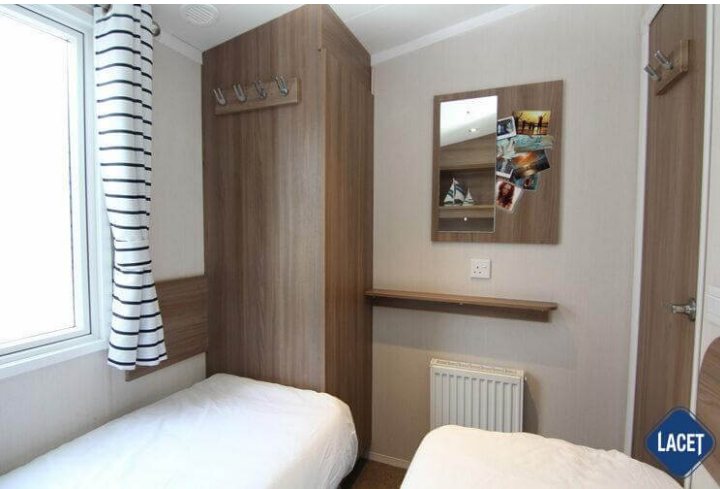

Merk: Swift

Model: Bordeaux Escape

Slaapkamer: 2

Buitenbekleding: Kunststof

Afmetingen: 11.80 x 3.70

Uitrusting van de Swift Bordeaux Escape

- Centrale verwarming
- Elektrische kachel
- Badkamer met doucheruimte
- Buitenlamp/-aansluiting
- Grill
- Kookgelegenheid
- Openslaande ramen
- Oven
- Pannendak
- Salontafel
- Terrasdeuren aan voorzijde
- Tv aansluiting in slaapkamer
- Vrijstaande eettafel met lossen stoelen
- Zithoek
- Dubbelglas
- Afzuigkap
- Bedden met matrassen
- Garantie
- Inbouwspots
- Nachtkastjes
- Ouderslaapkamer met apart toilet
- Overgordijnen
- Puntdak
- Spits plafond
- Toilet in badkamer
- Tv aansluiting in woonkamer
- Wastafel met spiegel