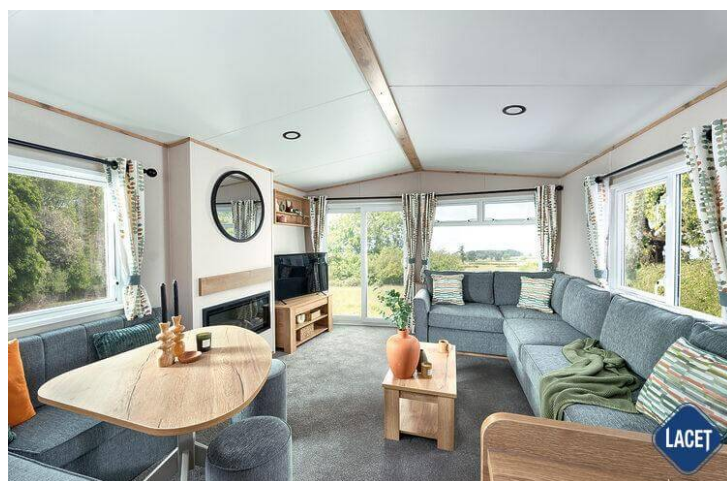

Stacaravans
& Chalets

De Hork 17 • 5431 NS Cuijk info@lacet.nl

MA - VR: 09.00 - 17.00 ZATERDAG: 09.00 - 16.00

[0485 312 911](tel:0485312911)

ABI Keswick

Item Nr.:

Merk: ABI

Merk: ABI

Model: Keswick

Buitenbekleding: Kunststof

€ 51.370

LACET

LACET

LACET

LACET