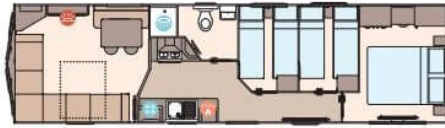

The Keswick 28ft x 10ft x 2 bedroom

The Keswick 28ft x 12ft x 2 bedroom

The Keswick 36ft x 12ft x 3 bedroom

The Keswick 32ft x 10ft x 2 bedroom

The Keswick 32ft x 12ft x 2 bedroom

The Keswick 39ft x 12ft x 3 bedroom

The Keswick 36ft x 10ft x 3 bedroom

The Keswick 36ft x 12ft x 2 bedroom

KEY:  Fire  Water heater  Shower  Fridge/Freezer  Front pull out bed

Uitrusting van de ABI Keswick

- Centrale verwarming
- Elektrische kachel
- Afzuigkap
- Bedden met matrassen
- Buitenlamp/-aansluiting
- Garantie
- Grill
- Kookgelegenheid
- Led- inbouwspots
- Nachtkastjes
- Oven
- Pannendak
- Salontafel
- Spits plafond
- Tv aansluiting
- Ventilator in badkamer
- Zithoek
- Dubbelglas
- Winterpakket
- Badkamer met doucheruimte
- Brandblusser
- Combimagnetron
- Gegalvaniseerd chassis
- Koel- vriescombinatie
- Koolmonoxidemelder
- Losse meubelen
- Openslaande ramen
- Overgordijnen
- Puntdak
- Slaapbank in woonkamer
- Toilet in badkamer
- Tv meubel
- Wastafel met spiegel

Over het chalet

The Keswick	8.76 m x 3.15 m	28' x 10' / 2 slaapkamers	€ 51.
The Keswick	9.98 m x 3.15 m	32' x 10' / 2 slaapkamers	€ 55.
The Keswick	11.20 m x 3.15 m	36' x 10' / 3 slaapkamers	€ 60.
The Keswick	8.76 m x 3.77 m	28' x 12' / 2 slaapkamers	€ 54.
The Keswick	9.98 m x 3.77 m	32' x 12' / 2 slaapkamers	€ 60.
The Keswick	11.20 m x 3.77 m	36' x 12' / 2 slaapkamers	€ 62.
The Keswick	11.20 m x 3.77 m	36' x 12' / 3 slaapkamers	€ 63.
The Keswick	12.12 m x 3.77 m	39' x 12' / 3 slaapkamers	€ 65.