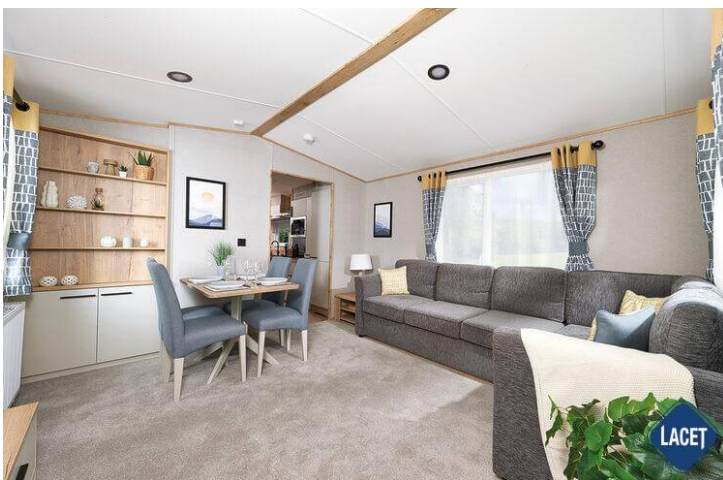

Model: Derwent

Buitenbekleding: Kunststof

€ 75.810

Indeling

Uitrusting van de ABI Derwent

- Centrale verwarming
- Elektrische kachel
- Winterpakket
- Badkamer met doucheruimte
- Brandblusser
- Combimagnetron
- Garantie
- Glasgordijnen
- Koel- vriescombinatie
- Koolmonoxidemelder
- Losse meubelen
- Openslaande ramen
- Overgordijnen
- Puntdak
- Schuifdeuren
- Spits plafond
- Toilet in badkamer
- Tv meubel
- Vrijstaande eettafel met lossen stoelen
- Zitdouche
- Dubbelglas
- Mindervalide stacaravan
- Afzuigkap
- Bedden met matrassen
- Buitenlamp/-aansluiting
- Extra grote douche
- Geïntegreerde koel-vriescombinatie
- Grill
- Kookgelegenheid
- Led- inbouwspots
- Nachtkastjes
- Oven
- Pannendak
- Rolstoelvriendelijk
- Slaapbank in woonkamer
- Terrasdeuren aan voorzijde
- Tv aansluiting
- Ventilator in badkamer
- Wastafel met spiegel
- Zithoek