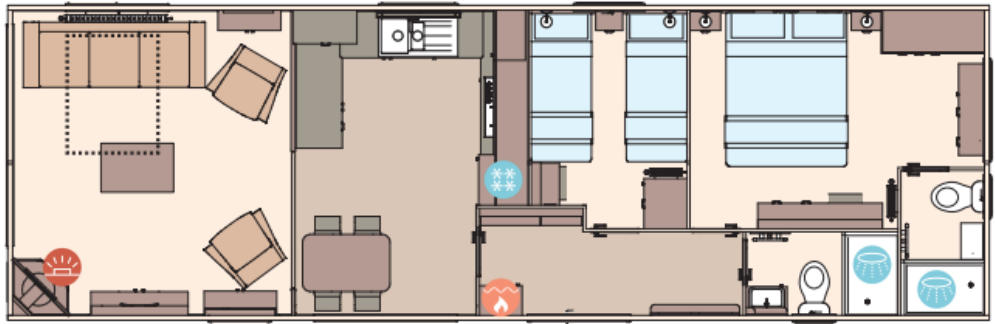

Indeling

The Langdale 40ft x 13ft x 2 bedroom

KEY:

-  Fire
-  Water heater
-  Shower
-  Fridge/Freezer
-  Front pull out bed

The Langdale 41ft x 13ft x 3 bedroom

Uitrusting van de ABI Langdale

- Centrale verwarming
- Elektrische kachel
- Residential
- Badkamer met doucheruimte
- Brandblusser
- Combimagnetron
- Garantie
- Geïntegreerde koel-vriescombinatie
- Glasgordijnen
- Kookgelegenheid
- Led- inbouwspots
- Nachtkastjes
- Oven
- Pannendak
- Salontafel
- Spits plafond
- Toilet in badkamer
- Tv aansluiting in woonkamer
- Vaatwasser
- Vrijstaande eettafel met losse stoelen
- Zithoek
- Dubbelglas
- Extra isolatie
- Afzuigkap
- Bedden met matrassen
- Buitenlamp/-aansluiting
- Easy-Lift bed voor opslag
- Gegalvaniseerd chassis
- Geïntegreerde wasmachine
- Grill
- Koolmonoxidemelder
- Losse meubelen
- Openslaande ramen
- Overgordijnen
- Puntdak
- Slaapbank in woonkamer
- Terrasdeuren aan voorzijde
- Tv aansluiting in slaapkamer
- Tv meubel
- Ventilator in badkamer
- Wastafel met spiegel