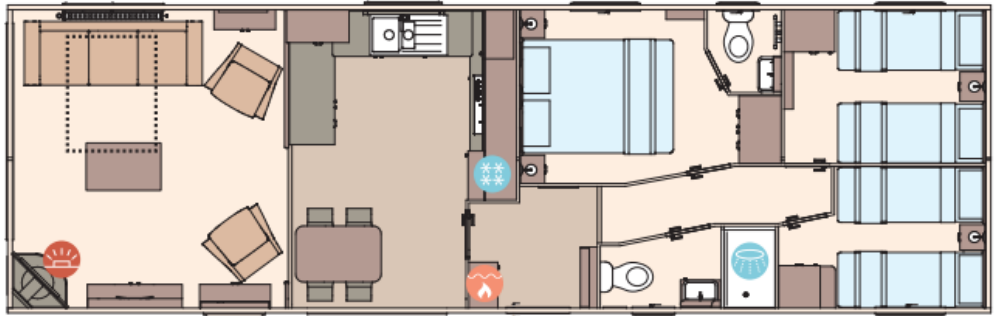

Indeling

The Langdale 40ft x 13ft x 2 bedroom

KEY:

-  Fire
-  Water heater
-  Shower
-  Fridge/Freezer
-  Front pull out bed

The Langdale 41ft x 13ft x 3 bedroom

Uitrusting van de ABI Langdale

- Centrale verwarming
- Elektrische kachel
- Residential
- Badkamer met doucheruimte
- Brandblusser
- Combimagnetron
- Garantie
- Geïntegreerde koel-vriescombinatie
- Glasgordijnen
- Kookgelegenheid
- Led- inbouwspots
- Nachtkastjes
- Oven
- Pannendak
- Salontafel
- Spits plafond
- Toilet in badkamer
- Tv aansluiting in woonkamer
- Vaatwasser
- Vrijstaande eettafel met losse stoelen
- Zithoek
- Dubbelglas
- Extra isolatie
- Afzuigkap
- Bedden met matrassen
- Buitenlamp/-aansluiting
- Easy-Lift bed voor opslag
- Gegalvaniseerd chassis
- Geïntegreerde wasmachine
- Grill
- Koolmonoxidemelder
- Losse meubelen
- Openslaande ramen
- Overgordijnen
- Puntdak
- Slaapbank in woonkamer
- Terrasdeuren aan voorzijde
- Tv aansluiting in slaapkamer
- Tv meubel
- Ventilator in badkamer
- Wastafel met spiegel

Over het chalet

The Langdale Residential	12.36 m x 4.10 m	40' x 13' / 2 slaapkamers	€ 96.950,-
The Langdale Residential	12.67 m x 4.10 m	41' x 13' / 3 slaapkamers	€ 98.320,-

ÜBERGABECHECK

TRANSPORT

GARANTIE