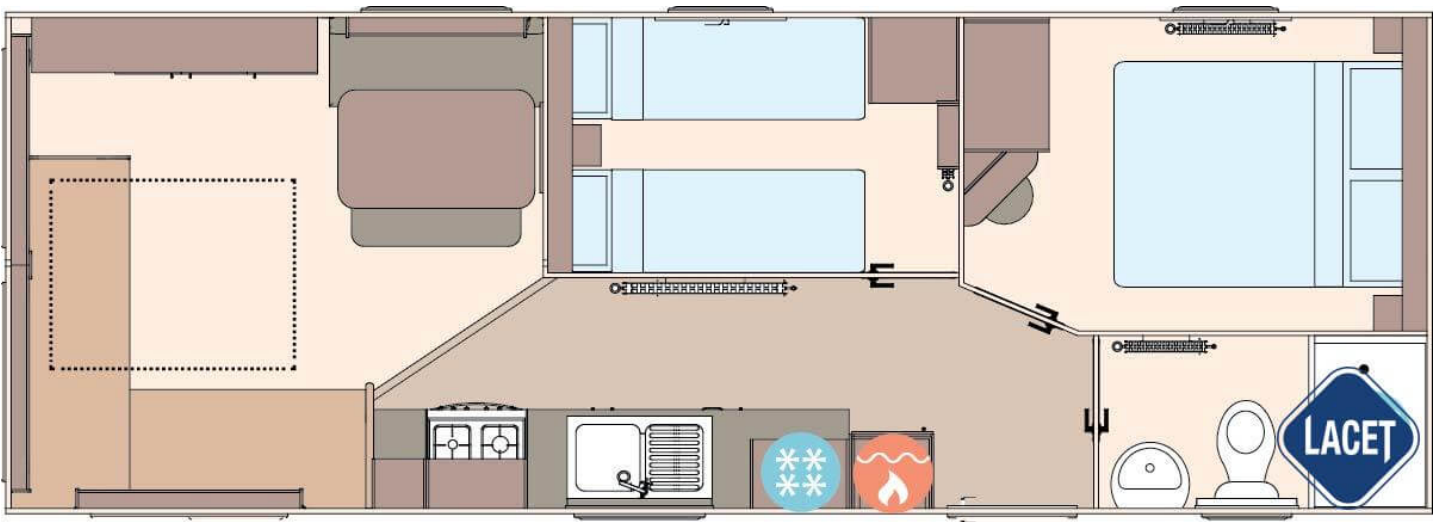

Merk: ABI

Model: Coworth

Type: Deluxe

Slaapkamer: 2

Buitenbekleding: Kunststof

Afmetingen: 8.70 x 3.10

€ 42.730

Indeling