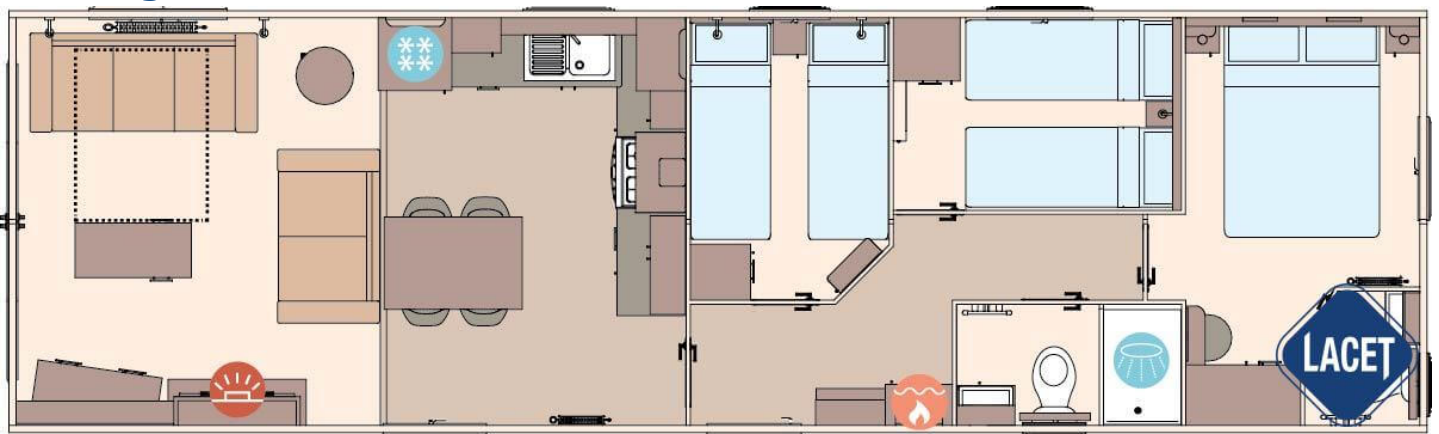

## ABI Beverley

**Item Nr.:**

**Status:** Nieuw

**Merk:** ABI

**Model:** Beverley

**Slaapkamer:** 3

**Buitenbekleding:** Kunststof

**Afmetingen:** 12.34 x 3.70

## Indeling