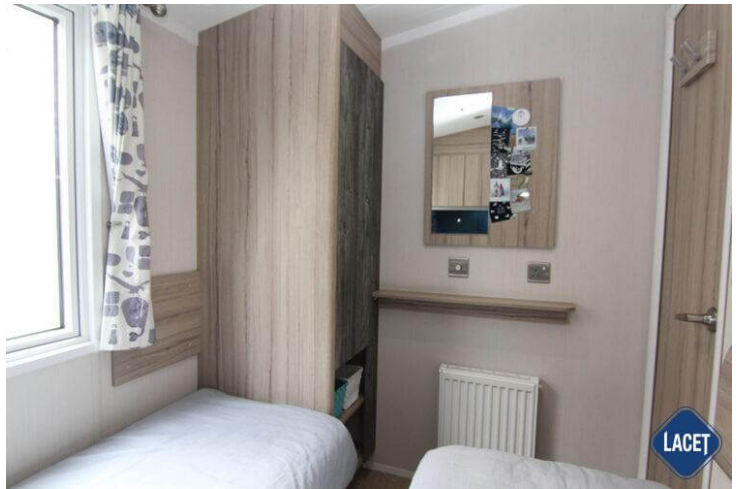

Merk: Swift

Model: Lighthouse

Slaapkamer: 3

Buitenbekleding: Kunststof

Afmetingen: 12.60 x 3.70

Uitrusting van de Swift Lighthouse

- Centrale verwarming
- Elektrische kachel
- Aparte toiletruimte
- Bedden met matrassen
- Combimagnetron
- Grill
- Kookgelegenheid
- Openslaande ramen
- Overgordijnen
- Puntdak
- Spits plafond
- Toilet in badkamer
- Tv aansluiting in woonkamer
- Ventilator in badkamer
- Wastafel met spiegel
- Dubbelglas
- Afzuigkap
- Badkamer met doucheruimte
- Buitenlamp/-aansluiting
- Garantie
- Inbouwspots
- Nachtkastjes
- Oven
- Pannendak
- Salontafel
- Terrasdeuren aan voorzijde
- Tv aansluiting in slaapkamer
- Vaatwasser
- Vrijstaande eettafel met lossen stoelen
- Zithoek