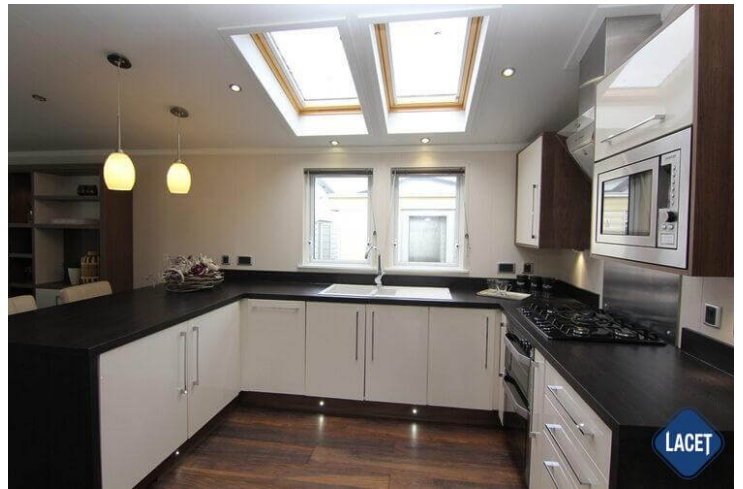

## Lodge Willerby New Hampshire

**Item Nr.:**

**Status:** Gebruikt

**Merk:** Willerby

**Model:** New Hampshire

**Type:** Residential Lodge

**Slaapkamer:** 2

**Afmetingen:** 12.85 x 5.00

## Uitrusting van de Lodge Willerby New Hampshire

- Centrale verwarming
- Elektrische kachel
- Residential
- Badkamer met ligbad
- Bedden met matrassen
- Combimagnetron
- Erker
- Gegalvaniseerd chassis
- Grill
- Inbouw koelkast
- Losse meubelen
- Nachtkastjes
- Ouderslaapkamer met eigen badkamer
- Overgordijnen
- Puntdak
- Terrasdeuren aan voorzijde
- Tv aansluiting in slaapkamer
- Vaatwasser
- Vrijstaande eettafel met lossen stoelen
- Dubbelglas
- Extra isolatie
- Afzuigkap
- Barretje
- Buitenlamp/-aansluiting
- Easy-Lift bed voor opslag
- Garantie
- Geïntegreerde wasmachine
- Inbouw diepvries
- Inbouwspots
- Luxe kooktoestel
- Openslaande ramen
- Oven
- Pannendak
- Spits plafond
- Toilet in badkamer
- Tv aansluiting in woonkamer
- Ventilator in badkamer
- Wastafel met spiegel