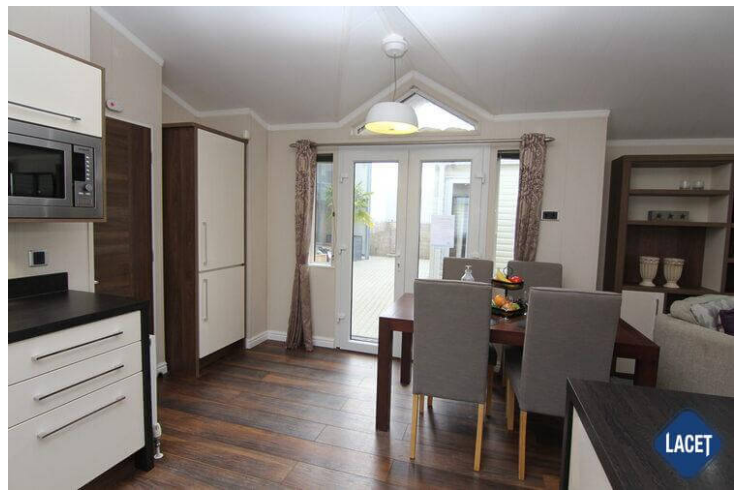

## Lodge Willerby New Hampshire

**Item Nr.:**

**Status:** Gebruikt

**Merk:** Willerby

**Model:** New Hampshire

**Type:** Residential Lodge

**Slaapkamer:** 2

**Afmetingen:** 12.85 x 5.00

## Uitrusting van de Lodge Willerby New Hampshire

- Centrale verwarming
- Elektrische kachel
- Residential
- Badkamer met ligbad
- Bedden met matrassen
- Combimagnetron
- Erker
- Gegalvaniseerd chassis
- Grill
- Inbouw koelkast
- Losse meubelen
- Nachtkastjes
- Ouderslaapkamer met eigen badkamer
- Overgordijnen
- Puntdak
- Terrasdeuren aan voorzijde
- Tv aansluiting in slaapkamer
- Vaatwasser
- Vrijstaande eettafel met lossen stoelen
- Dubbelglas
- Extra isolatie
- Afzuigkap
- Barretje
- Buitenlamp/-aansluiting
- Easy-Lift bed voor opslag
- Garantie
- Geïntegreerde wasmachine
- Inbouw diepvries
- Inbouwspots
- Luxe kooktoestel
- Openslaande ramen
- Oven
- Pannendak
- Spits plafond
- Toilet in badkamer
- Tv aansluiting in woonkamer
- Ventilator in badkamer
- Wastafel met spiegel