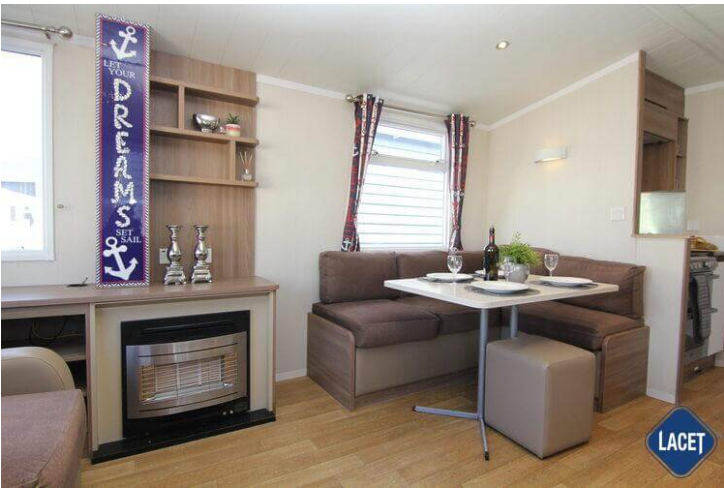

Model: Loire

Slaapkamer: 3

Buitenbekleding: Kunststof

Afmetingen: 11.00 x 3.10

€ 24.950

LACET

LACET

LACET

LACET

Uitrusting van de Swift Loire

- Centrale verwarming
- Gaskachel
- Badkamer met doucheruimte
- Buitenlamp/-aansluiting
- Grill
- Kookgelegenheid
- Openslaande ramen
- Overgordijnen
- Puntdak
- Toilet in badkamer
- Wastafel met spiegel
- Dubbelglas
- Afzuigkap
- Bedden met matrassen
- Garantie
- Inbouwspots
- Nachtkastjes
- Oven
- Pannendak
- Spits plafond
- Tv aansluiting
- Zithoek