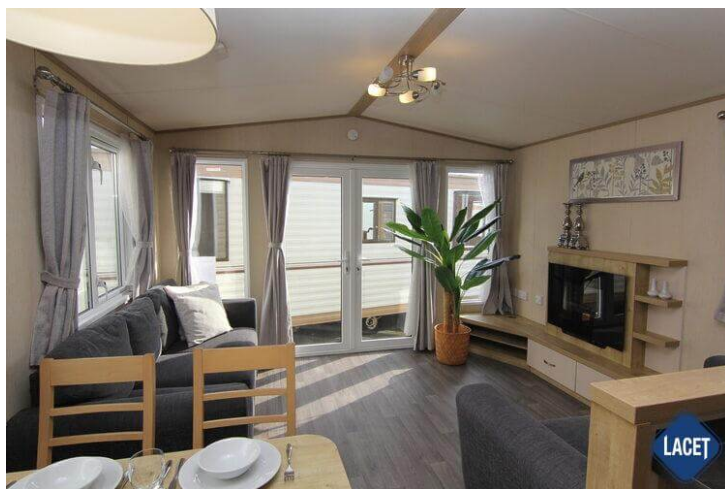

Model: Alderley

Slaapkamer: 3

Buitenbekleding: Aluminium

Afmetingen: 12.00 x 3.70

€ 33.950

Uitrusting van de ABI Alderley

- Centrale verwarming
- Elektrische kachel
- Badkamer met doucheruimte
- Buitenlamp/-aansluiting
- Easy-Lift bed voor opslag
- Geïntegreerde koel-vriescombinatie
- Grill
- Nachtkastjes
- Ouderslaapkamer met apart toilet
- Overgordijnen
- Puntdak
- Spits plafond
- Toilet in badkamer
- Tv aansluiting in woonkamer
- Vrijstaande eettafel met lossen stoelen
- Zithoek
- Dubbelglas
- Afzuigkap
- Bedden met matrassen
- Combimagnetron
- Garantie
- Glasgordijnen
- Kookgelegenheid
- Openslaande ramen
- Oven
- Pannendak
- Slaapbank in woonkamer
- Terrasdeuren aan voorzijde
- Tv aansluiting in slaapkamer
- Ventilator in badkamer
- Wastafel met spiegel