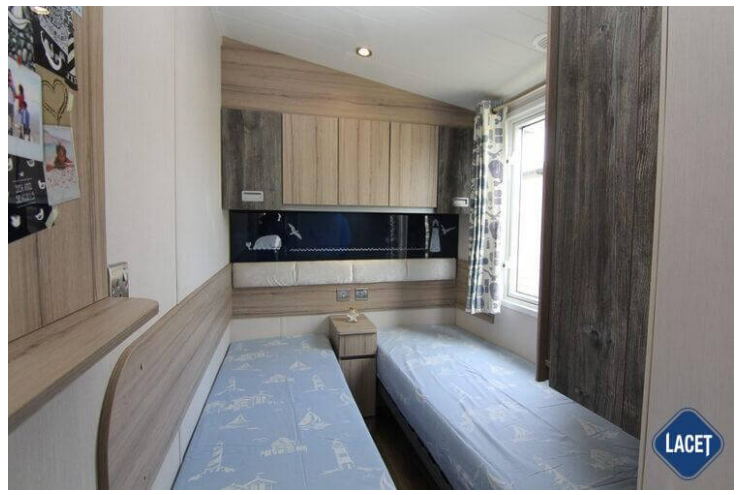

Merk: Swift

Model: Lighthouse

Slaapkamer: 3

Buitenbekleding: Kunststof

Afmetingen: 12.60 x 3.70

€ 34.950

Uitrusting van de Swift Lighthouse

- Centrale verwarming
- Elektrische kachel
- Aparte toiletruimte
- Bedden met matrassen
- Easy-Lift bed voor opslag
- Grill
- Kookgelegenheid
- Nachtkastjes
- Oven
- Pannendak
- Spits plafond
- Toilet in badkamer
- Tv aansluiting in woonkamer
- Wastafel met spiegel
- Dubbelglas
- Afzuigkap
- Badkamer met doucheruimte
- Buitenlamp/-aansluiting
- Garantie
- Inbouwspots
- Losse meubelen
- Openslaande ramen
- Overgordijnen
- Puntdak
- Terrasdeuren aan voorzijde
- Tv aansluiting in slaapkamer
- Vaatwasser