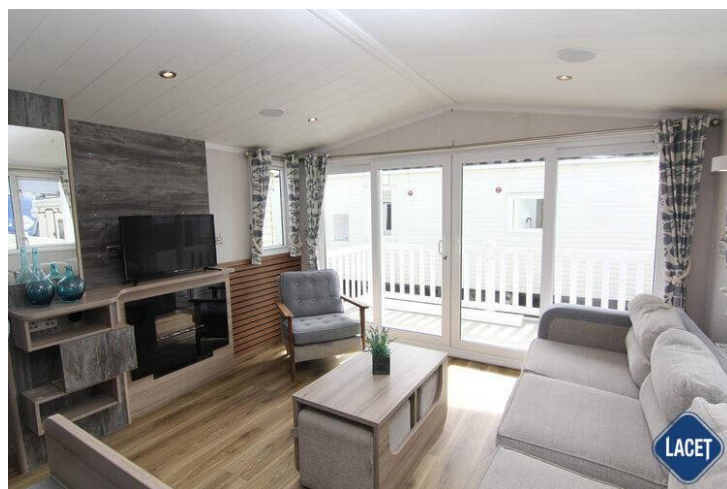

Merk: Swift

Model: Lighthouse

Slaapkamer: 3

Buitenbekleding: Kunststof

Afmetingen: 12.60 x 3.70

€ 34.950

Uitrusting van de Swift Lighthouse

- Centrale verwarming
- Elektrische kachel
- Aparte toiletruimte
- Bedden met matrassen
- Easy-Lift bed voor opslag
- Grill
- Kookgelegenheid
- Nachtkastjes
- Oven
- Pannendak
- Spits plafond
- Toilet in badkamer
- Tv aansluiting in woonkamer
- Wastafel met spiegel
- Dubbelglas
- Afzuigkap
- Badkamer met doucheruimte
- Buitenlamp/-aansluiting
- Garantie
- Inbouwspots
- Losse meubelen
- Openslaande ramen
- Overgordijnen
- Puntdak
- Terrasdeuren aan voorzijde
- Tv aansluiting in slaapkamer
- Vaatwasser